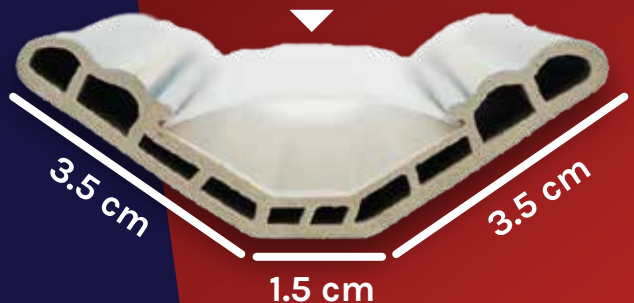

Penutup lampu

Tidak termasuk lampu

Panjang: 290cm

Lebar : 7.5cm

Isi/box : 42pcs