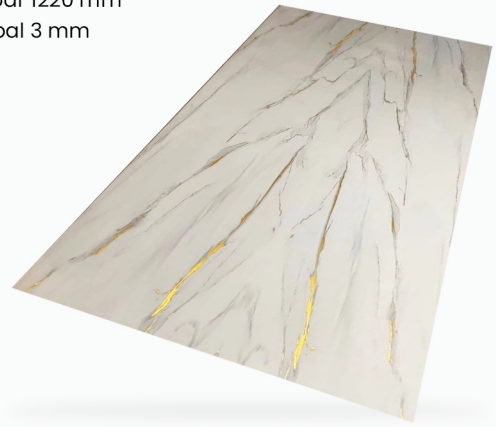

**PVC
WALL PANEL
MARBLE**

WPM 03

- Panjang 2440 mm
- Lebar 1220 mm
- Tebal 3 mm

**PVC
WALL PANEL
MARBLE**

WPM 04

- Panjang 2440 mm
- Lebar 1220 mm
- Tebal 3 mm

**PVC
WALL PANEL
MARBLE**

WPM 05

- Panjang 2440 mm
- Lebar 1220 mm
- Tebal 3 mm

**PVC
WALL PANEL
MARBLE**

WPM 06

- Panjang 2440 mm
- Lebar 1220 mm
- Tebal 3 mm

**PVC
WALL PANEL
MARBLE**

WPM 07

- Panjang 2440 mm
- Lebar 1220 mm
- Tebal 3 mm

**PVC
WALL PANEL
MARBLE**

WPM 08

- Panjang 2440 mm
- Lebar 1220 mm
- Tebal 3 mm

**PVC
WALL PANEL
MARBLE**

WPM 09

- Panjang 2440 mm
- Lebar 1220 mm
- Tebal 3 mm

**PVC
WALL PANEL
MARBLE**

WPM 10

- Panjang 2440 mm
- Lebar 1220 mm
- Tebal 3 mm

**PVC
WALL PANEL
MARBLE**

WPM 11

KEUNGGULAN

- TAHAN TERHADAP AIR ✓
- MUDAH UNTUK DI BERSIHKAN ✓
- MUDAH DALAM PEMASANGAN ✓
- TIDAK PERLU PENGECATAN ✓
- TAHAN TERHADAP GORESAN ✓
- PERAWATAN MUDAH & SIMPEL ✓