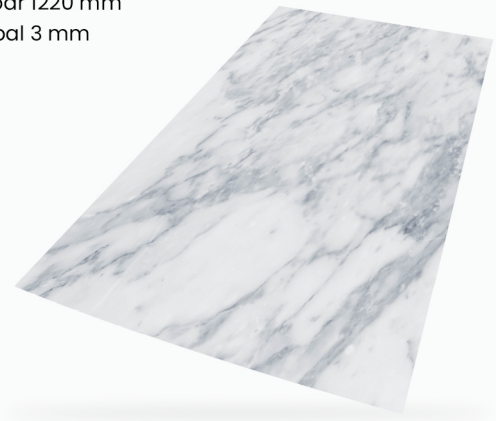

**PVC
WALL PANEL
MARBLE**

WPM 03

- Panjang 2440 mm
- Lebar 1220 mm
- Tebal 3 mm

**PVC
WALL PANEL
MARBLE**

WPM 04

- Panjang 2440 mm
- Lebar 1220 mm
- Tebal 3 mm

**PVC
WALL PANEL
MARBLE**

WPM 05

- Panjang 2440 mm
- Lebar 1220 mm
- Tebal 3 mm

**PVC
WALL PANEL
MARBLE**

WPM 06

- Panjang 2440 mm
- Lebar 1220 mm
- Tebal 3 mm

**PVC
WALL PANEL
MARBLE**

WPM 07

- Panjang 2440 mm
- Lebar 1220 mm
- Tebal 3 mm

**PVC
WALL PANEL
MARBLE**

WPM 08

- Panjang 2440 mm
- Lebar 1220 mm
- Tebal 3 mm

**PVC
WALL PANEL
MARBLE**

WPM 09

- Panjang 2440 mm
- Lebar 1220 mm
- Tebal 3 mm

**PVC
WALL PANEL
MARBLE**

WPM 10

- Panjang 2440 mm
- Lebar 1220 mm
- Tebal 3 mm

**PVC
WALL PANEL
MARBLE**

WPM 11

KEUNGGULAN

- TAHAN TERHADAP AIR ✓
- MUDAH UNTUK DI BERSIHKAN ✓
- MUDAH DALAM PEMASANGAN ✓
- TIDAK PERLU PENGECATAN ✓
- TAHAN TERHADAP GORESAN ✓
- PERAWATAN MUDAH & SIMPEL ✓