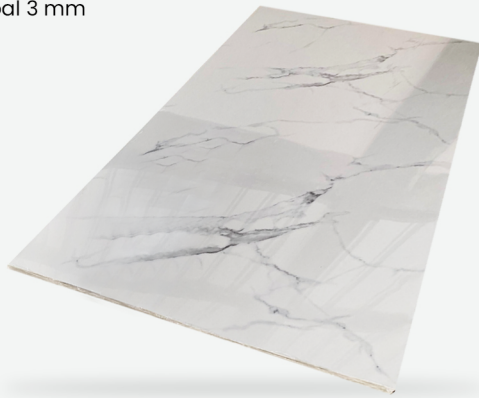

PVC WALL PANEL MARBLE

WALL PANEL MARBLE

Menggunakan motif marmer PVC yang punya banyak desain menarik. Pastinya ruangan di rumah akan jadi lebih estetik dan memukau.

KEUNGGULAN

- TAHAN TERHADAP AIR ✓
- MUDAH UNTUK DI BERSIHKAN ✓
- MUDAH DALAM PEMASANGAN ✓
- TIDAK PERLU PENGECATAN ✓
- TAHAN TERHADAP GORESAN ✓
- PERAWATAN MUDAH & SIMPEL ✓

CONTACT US : +62 812-8510-8612

- Panjang 2440 mm
- Lebar 1220 mm
- Tebal 3 mm

**PVC
WALL PANEL
MARBLE**

WPM 01

- Panjang 2440 mm
- Lebar 1220 mm
- Tebal 3 mm

**PVC
WALL PANEL
MARBLE**

WPM 02

- Panjang 2440 mm
- Lebar 1220 mm
- Tebal 3 mm

**PVC
WALL PANEL
MARBLE**

WPM 03

- Panjang 2440 mm
- Lebar 1220 mm
- Tebal 3 mm

**PVC
WALL PANEL
MARBLE**

WPM 04

- Panjang 2440 mm
- Lebar 1220 mm
- Tebal 3 mm

**PVC
WALL PANEL
MARBLE**

WPM 05

- Panjang 2440 mm
- Lebar 1220 mm
- Tebal 3 mm

**PVC
WALL PANEL
MARBLE**

WPM 06

- Panjang 2440 mm
- Lebar 1220 mm
- Tebal 3 mm

**PVC
WALL PANEL
MARBLE**

WPM 07

- Panjang 2440 mm
- Lebar 1220 mm
- Tebal 3 mm