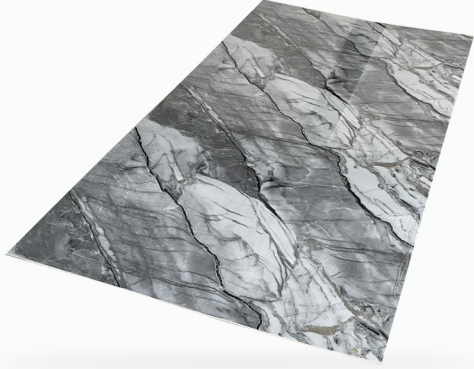

PVC WALL PANEL MARBLE

WALL PANEL MARBLE

Menggunakan motif marmer PVC yang punya banyak desain menarik. Pastinya ruangan di rumah akan jadi lebih estetik dan memukau.

KEUNGGULAN

- TAHAN TERHADAP AIR ✓
- MUDAH UNTUK DI BERSIHKAN ✓
- MUDAH DALAM PEMASANGAN ✓
- TIDAK PERLU PENGECATAN ✓
- TAHAN TERHADAP GORESAN ✓
- PERAWATAN MUDAH & SIMPEL ✓

CONTACT US : +62 812-8510-8612

- Panjang 2440 mm
- Lebar 1220 mm
- Tebal 3 mm

**PVC
WALL PANEL
MARBLE**

WPM 01

- Panjang 2440 mm
- Lebar 1220 mm
- Tebal 3 mm

**PVC
WALL PANEL
MARBLE**

WPM 02

- Panjang 2440 mm
- Lebar 1220 mm
- Tebal 3 mm

**PVC
WALL PANEL
MARBLE**

WPM 03

- Panjang 2440 mm
- Lebar 1220 mm
- Tebal 3 mm

**PVC
WALL PANEL
MARBLE**

WPM 04

- Panjang 2440 mm
- Lebar 1220 mm
- Tebal 3 mm

**PVC
WALL PANEL
MARBLE**

WPM 05

- Panjang 2440 mm
- Lebar 1220 mm
- Tebal 3 mm

**PVC
WALL PANEL
MARBLE**

WPM 11

KEUNGGULAN

- TAHAN TERHADAP AIR ✓
- MUDAH UNTUK DI BERSIHKAN ✓
- MUDAH DALAM PEMASANGAN ✓
- TIDAK PERLU PENGECATAN ✓
- TAHAN TERHADAP GORESAN ✓
- PERAWATAN MUDAH & SIMPEL ✓