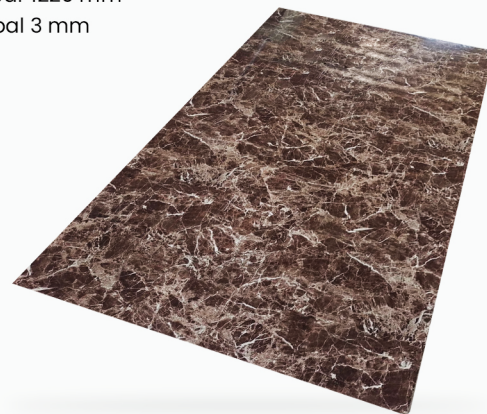

CONTACT US : +62 812-8510-8612

- Panjang 2440 mm
- Lebar 1220 mm
- Tebal 3 mm

**PVC
WALL PANEL
MARBLE**

WPM 01

- Panjang 2440 mm
- Lebar 1220 mm
- Tebal 3 mm

**PVC
WALL PANEL
MARBLE**

WPM 02

- Panjang 2440 mm
- Lebar 1220 mm
- Tebal 3 mm

**PVC
WALL PANEL
MARBLE**

WPM 03

- Panjang 2440 mm
- Lebar 1220 mm
- Tebal 3 mm

**PVC
WALL PANEL
MARBLE**

WPM 04

- Panjang 2440 mm
- Lebar 1220 mm
- Tebal 3 mm

**PVC
WALL PANEL
MARBLE**

WPM 05

- Panjang 2440 mm
- Lebar 1220 mm
- Tebal 3 mm

**PVC
WALL PANEL
MARBLE**

WPM 06

- Panjang 2440 mm
- Lebar 1220 mm
- Tebal 3 mm

**PVC
WALL PANEL
MARBLE**

WPM 07

- Panjang 2440 mm
- Lebar 1220 mm
- Tebal 3 mm

- Panjang 2440 mm
- Lebar 1220 mm
- Tebal 3 mm

**PVC
WALL PANEL
MARBLE**

WPM 11

KEUNGGULAN

- TAHAN TERHADAP AIR ✓
- MUDAH UNTUK DI BERSIHKAN ✓
- MUDAH DALAM PEMASANGAN ✓
- TIDAK PERLU PENGECATAN ✓
- TAHAN TERHADAP GORESAN ✓
- PERAWATAN MUDAH & SIMPEL ✓