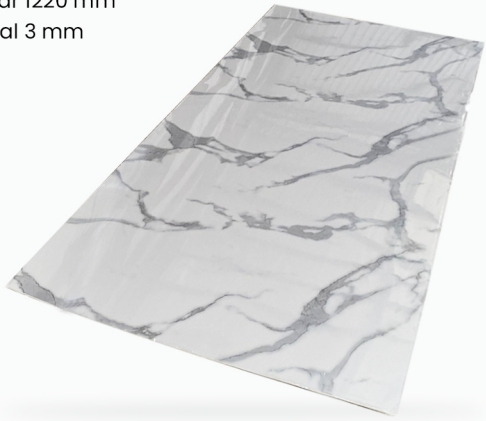

**PVC
WALL PANEL
MARBLE**

WPM 03

- Panjang 2440 mm
- Lebar 1220 mm
- Tebal 3 mm

**PVC
WALL PANEL
MARBLE**

WPM 04

- Panjang 2440 mm
- Lebar 1220 mm
- Tebal 3 mm

**PVC
WALL PANEL
MARBLE**

WPM 05

- Panjang 2440 mm
- Lebar 1220 mm
- Tebal 3 mm

**PVC
WALL PANEL
MARBLE**

WPM 06

- Panjang 2440 mm
- Lebar 1220 mm
- Tebal 3 mm

**PVC
WALL PANEL
MARBLE**

WPM 07

- Panjang 2440 mm
- Lebar 1220 mm
- Tebal 3 mm

**PVC
WALL PANEL
MARBLE**

WPM 08

- Panjang 2440 mm
- Lebar 1220 mm
- Tebal 3 mm

**PVC
WALL PANEL
MARBLE**

WPM 09

- Panjang 2440 mm
- Lebar 1220 mm
- Tebal 3 mm

**PVC
WALL PANEL
MARBLE**

WPM 10

- Panjang 2440 mm
- Lebar 1220 mm
- Tebal 3 mm

**PVC
WALL PANEL
MARBLE**

WPM 11

KEUNGGULAN

- TAHAN TERHADAP AIR ✓
- MUDAH UNTUK DI BERSIHKAN ✓
- MUDAH DALAM PEMASANGAN ✓
- TIDAK PERLU PENGECATAN ✓
- TAHAN TERHADAP GORESAN ✓
- PERAWATAN MUDAH & SIMPEL ✓