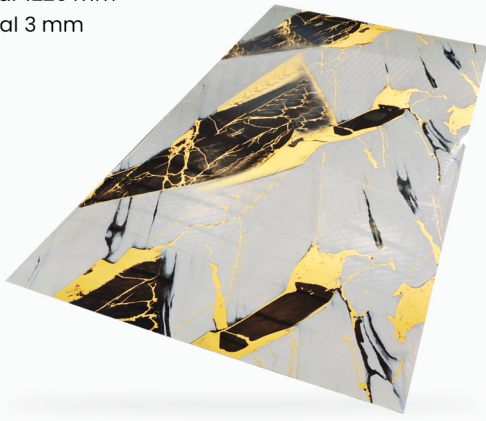

PVC WALL PANEL MARBLE

WALL PANEL MARBLE

Menggunakan motif marmer PVC yang punya banyak desain menarik. Pastinya ruangan di rumah akan jadi lebih estetik dan memukau.

KEUNGGULAN

- TAHAN TERHADAP AIR ✓
- MUDAH UNTUK DI BERSIHKAN ✓
- MUDAH DALAM PEMASANGAN ✓
- TIDAK PERLU PENGECATAN ✓
- TAHAN TERHADAP GORESAN ✓
- PERAWATAN MUDAH & SIMPEL ✓

CONTACT US : +62 812-8510-8612

- Panjang 2440 mm
- Lebar 1220 mm
- Tebal 3 mm

**PVC
WALL PANEL
MARBLE**

WPM 01

- Panjang 2440 mm
- Lebar 1220 mm
- Tebal 3 mm

**PVC
WALL PANEL
MARBLE**

WPM 02

- Panjang 2440 mm
- Lebar 1220 mm
- Tebal 3 mm

**PVC
WALL PANEL
MARBLE**

WPM 03

- Panjang 2440 mm
- Lebar 1220 mm
- Tebal 3 mm

**PVC
WALL PANEL
MARBLE**

WPM 04

- Panjang 2440 mm
- Lebar 1220 mm
- Tebal 3 mm

**PVC
WALL PANEL
MARBLE**

WPM 05

- Panjang 2440 mm
- Lebar 1220 mm
- Tebal 3 mm

**PVC
WALL PANEL
MARBLE**

WPM 06

- Panjang 2440 mm
- Lebar 1220 mm
- Tebal 3 mm

**PVC
WALL PANEL
MARBLE**

WPM 07

- Panjang 2440 mm
- Lebar 1220 mm
- Tebal 3 mm