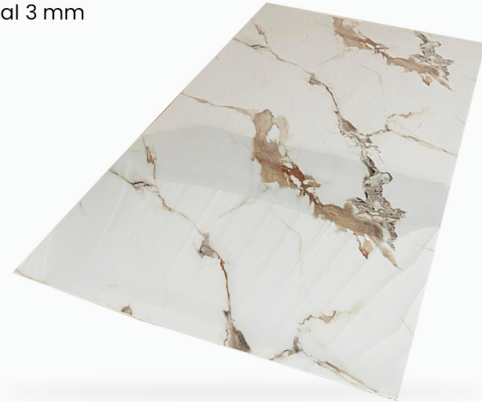

PVC WALL PANEL MARBLE

WALL PANEL MARBLE

Menggunakan motif marmer PVC yang punya banyak desain menarik. Pastinya ruangan di rumah akan jadi lebih estetik dan memukau.

KEUNGGULAN

- TAHAN TERHADAP AIR ✓
- MUDAH UNTUK DI BERSIHKAN ✓
- MUDAH DALAM PEMASANGAN ✓
- TIDAK PERLU PENGECATAN ✓
- TAHAN TERHADAP GORESAN ✓
- PERAWATAN MUDAH & SIMPEL ✓

CONTACT US : +62 812-8510-8612

- Panjang 2440 mm
- Lebar 1220 mm
- Tebal 3 mm

**PVC
WALL PANEL
MARBLE**

WPM 01

- Panjang 2440 mm
- Lebar 1220 mm
- Tebal 3 mm

**PVC
WALL PANEL
MARBLE**

WPM 02

- Panjang 2440 mm
- Lebar 1220 mm
- Tebal 3 mm

**PVC
WALL PANEL
MARBLE**

WPM 03

- Panjang 2440 mm
- Lebar 1220 mm
- Tebal 3 mm

**PVC
WALL PANEL
MARBLE**

WPM 04

- Panjang 2440 mm
- Lebar 1220 mm
- Tebal 3 mm

**PVC
WALL PANEL
MARBLE**

WPM 05

- Panjang 2440 mm
- Lebar 1220 mm
- Tebal 3 mm

**PVC
WALL PANEL
MARBLE**

WPM 06

- Panjang 2440 mm
- Lebar 1220 mm
- Tebal 3 mm

**PVC
WALL PANEL
MARBLE**

WPM 07

- Panjang 2440 mm
- Lebar 1220 mm
- Tebal 3 mm