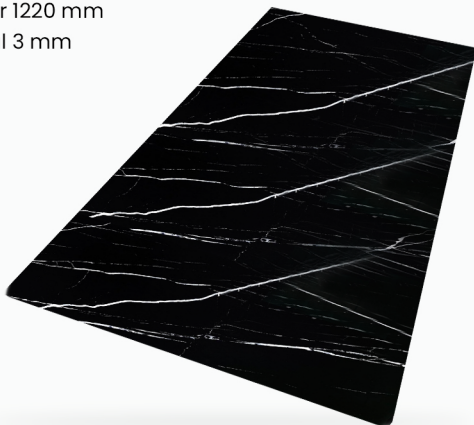

- Panjang 2440 mm
- Lebar 1220 mm
- Tebal 3 mm

**PVC
WALL PANEL
MARBLE**

WPM 06

- Panjang 2440 mm
- Lebar 1220 mm
- Tebal 3 mm

**PVC
WALL PANEL
MARBLE**

WPM 07

- Panjang 2440 mm
- Lebar 1220 mm
- Tebal 3 mm

**PVC
WALL PANEL
MARBLE**

WPM 08

- Panjang 2440 mm
- Lebar 1220 mm
- Tebal 3 mm

**PVC
WALL PANEL
MARBLE**

WPM 09

- Panjang 2440 mm
- Lebar 1220 mm
- Tebal 3 mm

**PVC
WALL PANEL
MARBLE**

WPM 10

- Panjang 2440 mm
- Lebar 1220 mm
- Tebal 3 mm

**PVC
WALL PANEL
MARBLE**

WPM 11

KEUNGGULAN

- TAHAN TERHADAP AIR ✓
- MUDAH UNTUK DI BERSIHKAN ✓
- MUDAH DALAM PEMASANGAN ✓
- TIDAK PERLU PENGECATAN ✓
- TAHAN TERHADAP GORESAN ✓
- PERAWATAN MUDAH & SIMPEL ✓